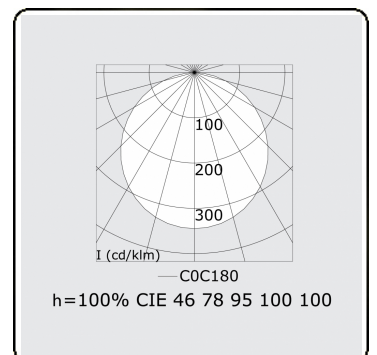

**Photometric details**

UGR	>19
CIE Fluxcode	46 78 95 100 100

**Dimensions**

A	630 mm
---	--------

**Remarks**

Ceiling luminaire - Direct - satiné - HO - ANO

**ENERGY**

Verrijgbaar op aanvraag.