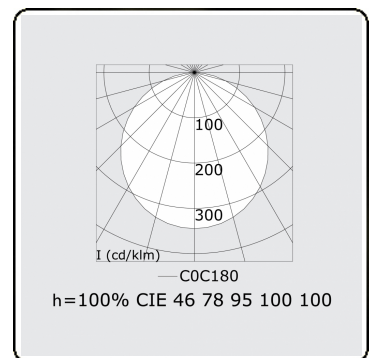

**Lichttechnische Daten**

UGR	>19
CIE Fluxcode	46 78 95 100 100

**Abmessungen**

A	900 mm
---	--------

**Bemerkungen**

Deckenleuchte - Direkt - satiniert - HO - ANO

**ENERGY**

Verrijgbaar op aanvraag.