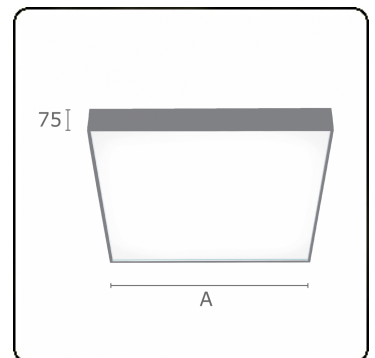

**Caractéristiques photométriques**

UGR	>19
Code flux CIE	46 78 95 100 100

**Dimensions**

A	1200 mm
---	---------

**Remarques**

Applique - Direct - satiné - HO - ANO

**ENERGY**

Verrijgbaar op aanvraag.