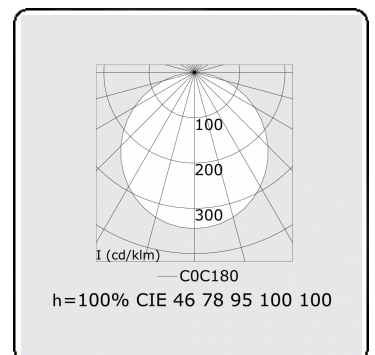

Photometric details

UGR	>19
CIE Fluxcode	46 78 95 100 100

Dimensions

A	330 mm
---	--------

Remarks

Ceiling luminaire - Direct - satiné - HO - ANO

ENERGY

Verkrijgbaar op aanvraag.