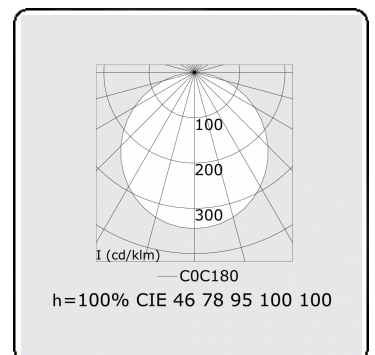

**Caractéristiques électriques**

Classe électrique	I
Alimentation	230V
Ballast	Alimentation DALI

**Caractéristiques des lampes**

Type de lampe	LED 3000K
Wattage	29W
Luminaire puissance	29W
Luminaire flux lumineux	3319
Nombre	1
Durée de vie module LED	L80/B10 = 50000h
Tolérance de couleur	MacAdam 3
CRI	>80

**Caractéristiques photométriques**

UGR	>19
Code flux CIE	46 78 95 100 100

**Dimensions**

A	430 mm
---	--------

**Remarques**

Applique - Direct - satiné - HO - ANO

**ENERGY**

Verrijgbaar op aanvraag.