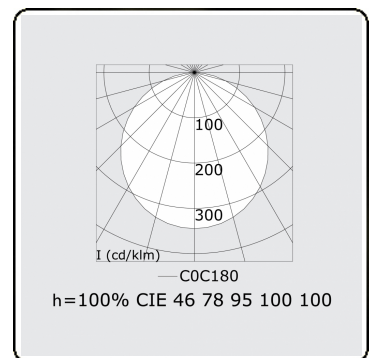

Photometric details

UGR	>19
CIE Fluxcode	46 78 95 100 100

Dimensions

A	430 mm
---	--------

Remarks

Ceiling luminaire - Direct - satiné - HO - ANO

ENERGY

Verkrijgbaar op aanvraag.