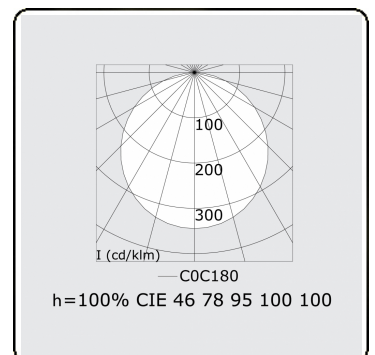

**Lichttechnische Daten**

UGR	>19
CIE Fluxcode	46 78 95 100 100

**Abmessungen**

A	430 mm
---	--------

**Bemerkungen**

Deckenleuchte - Direkt - satiniert - HO - ANO

**ENERGY**

Verrijgbaar op aanvraag.