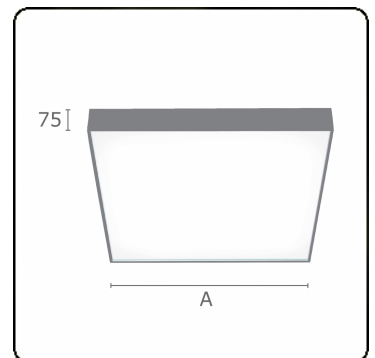

**Lichttechnische Daten**

UGR	>19
CIE Fluxcode	46 78 95 100 100

**Abmessungen**

A	430 mm
---	--------

**Bemerkungen**

Deckenleuchte - Direkt - satiniert - HO - ANO

**ENERGY**

Verrijgbaar op aanvraag.