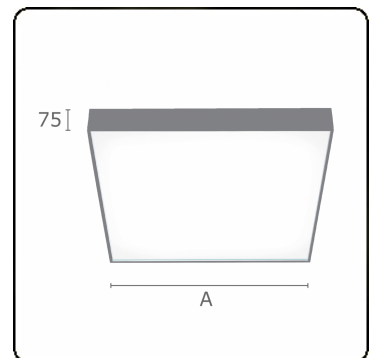

**Lichttechnische gegevens**

UGR	>19
CIE Fluxcode	46 78 95 100 100

**Afmetingen**

A	530 mm
---	--------

**Opmerkingen**

Plafondarmatuur - Direct - satiné - HO - ANO

**ENERGY**

Verrijgbaar op aanvraag.