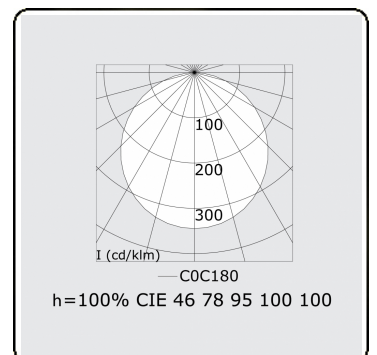

**Lichttechnische gegevens**

UGR	>19
CIE Fluxcode	46 78 95 100 100

**Afmetingen**

A	530 mm
---	--------

**Opmerkingen**

Plafondarmatuur - Direct - satiné - HO - ANO

**ENERGY**

Verrijgbaar op aanvraag.