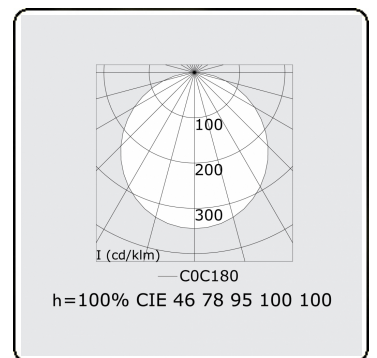

Photometric details

UGR	>19
CIE Fluxcode	46 78 95 100 100

Dimensions

A	530 mm
---	--------

Remarks

Ceiling luminaire - Direct - satiné - HO - ANO

ENERGY

Verrijgbaar op aanvraag.