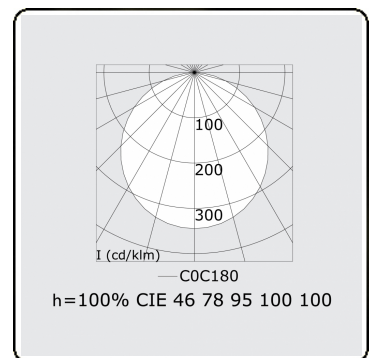

**Photometric details**

UGR	>19
CIE Fluxcode	46 78 95 100 100

**Dimensions**

A	530 mm
---	--------

**Remarks**

Ceiling luminaire - Direct - satiné - HO - ANO

**ENERGY**

Verrijgbaar op aanvraag.