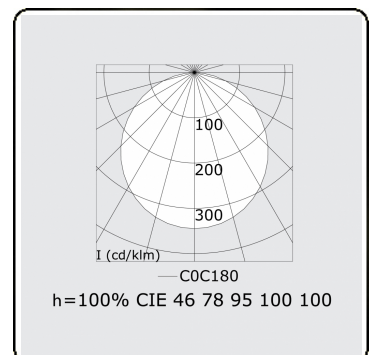

Lichttechnische Daten

UGR	>19
CIE Fluxcode	46 78 95 100 100

Abmessungen

A	530 mm
---	--------

Bemerkungen

Deckenleuchte - Direkt - satiniert - HO - ANO

ENERGY

Verrijgbaar op aanvraag.
Disponible sur demande.
Available on request.
Auf Anfrage.