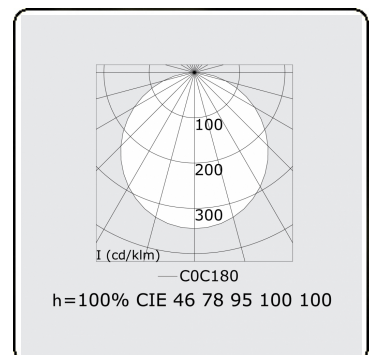

Lichttechnische gegevens

UGR	>19
CIE Fluxcode	46 78 95 100 100

Afmetingen

A	900 mm
---	--------

Opmerkingen

Plafondarmatuur - Direct - satiné - HO - ANO

ENERGY

Verrijgbaar op aanvraag.