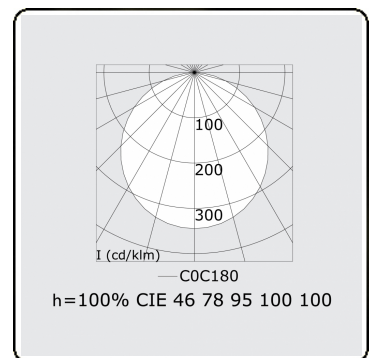

Lichttechnische Daten

UGR	>19
CIE Fluxcode	46 78 95 100 100

Abmessungen

A	900 mm
---	--------

Bemerkungen

Deckenleuchte - Direkt - satiniert - HO - ANO

ENERGY

Verrijgbaar op aanvraag.