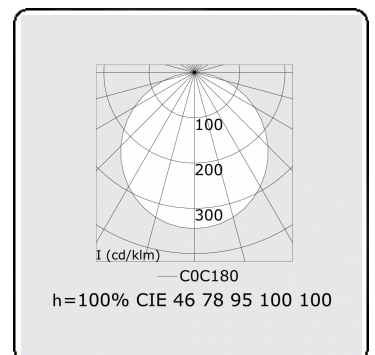

Lichttechnische Daten

UGR	>19
CIE Fluxcode	46 78 95 100 100

Abmessungen

A	900 mm
---	--------

Bemerkungen

Deckenleuchte - Direkt - satiniert - HO - ANO

ENERGY

Verrijgbaar op aanvraag.