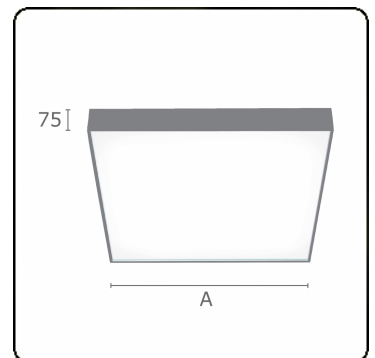

**Lichttechnische Daten**

UGR	>19
CIE Fluxcode	46 78 95 100 100

**Abmessungen**

A	1200 mm
---	---------

**Bemerkungen**

Deckenleuchte - Direkt - satiniert - HO - ANO

**ENERGY**

Verrijgbaar op aanvraag.