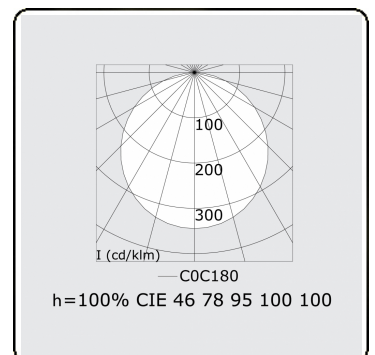

**Lichttechnische Daten**

UGR	>19
CIE Fluxcode	46 78 95 100 100

**Abmessungen**

A	1200 mm
---	---------

**Bemerkungen**

Deckenleuchte - Direkt - satiniert - HO - ANO

**ENERGY**

Verrijgbaar op aanvraag.