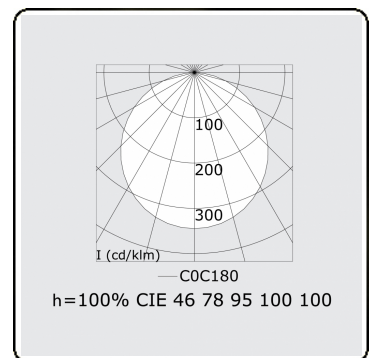

**Photometric details**

UGR	>19
CIE Fluxcode	46 78 95 100 100

**Dimensions**

A	330 mm
---	--------

**Remarks**

Ceiling luminaire - Direct - satiné - HO - ANO

**ENERGY**

Verkrijgbaar op aanvraag.