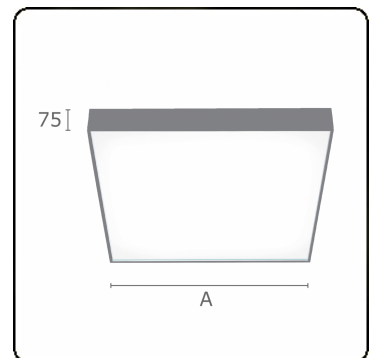

**Photometric details**

UGR	>19
CIE Fluxcode	46 78 95 100 100

**Dimensions**

A	330 mm
---	--------

**Remarks**

Ceiling luminaire - Direct - satiné - HO - ANO

**ENERGY**

Verkrijgbaar op aanvraag.