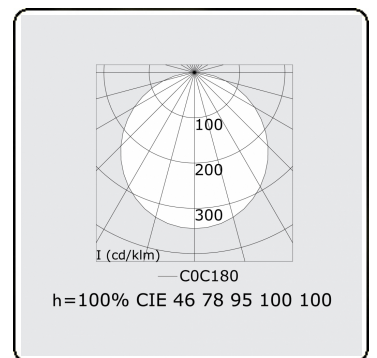

**Caractéristiques photométriques**

UGR	>19
Code flux CIE	46 78 95 100 100

**Dimensions**

A	330 mm
---	--------

**Remarques**

Applique - Direct - satiné - HO - ANO

**ENERGY**

Verrijgbaar op aanvraag.