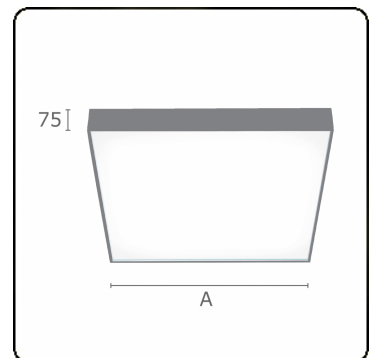

Photometric details

UGR	>19
CIE Fluxcode	46 78 95 100 100

Dimensions

A	330 mm
---	--------

Remarks

Ceiling luminaire - Direct - satiné - HO - ANO

ENERGY

Verkrijgbaar op aanvraag.