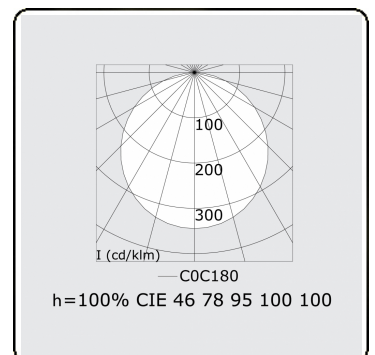

**Elektrische Gegevens**

Veiligheidsklasse	I
Voeding	230V
Voorschakelapparaat	Stroomvoeding touch-dim

**Lampgegevens**

Lamptype	LED 4000K
Wattage	29W
Armatuur vermogen	29W
Armatuur lichtstroom	3550
Aantal	1
Levensduur LED module	L80/B10 = 50000h
Kleurtolerantie	MacAdam 3
CRI	>80

**Lichttechnische gegevens**

UGR	>19
CIE Fluxcode	46 78 95 100 100

**Afmetingen**

A	430 mm
---	--------

**Opmerkingen**

Plafondarmatuur - Direct - satiné - HO - ANO

**ENERGY**

Verrijgbaar op aanvraag.