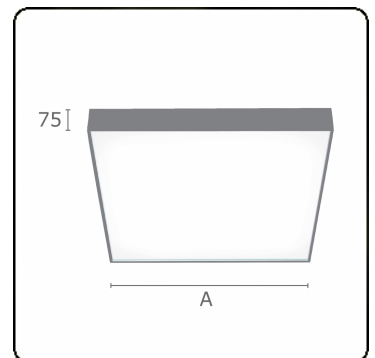

**Lichttechnische gegevens**

UGR	>19
CIE Fluxcode	46 78 95 100 100

**Afmetingen**

A	430 mm
---	--------

**Opmerkingen**

Plafondarmatuur - Direct - satiné - HO - ANO

**ENERGY**

Verrijgbaar op aanvraag.