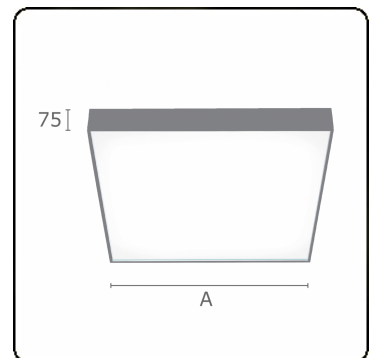

Lichttechnische gegevens

UGR	>19
CIE Fluxcode	46 78 95 100 100

Afmetingen

A	630 mm
---	--------

Opmerkingen

Plafondarmatuur - Direct - satiné - HO - ANO

ENERGY

Verrijgbaar op aanvraag.