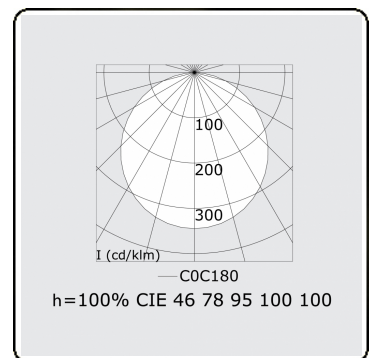

Lichttechnische gegevens

UGR	>19
CIE Fluxcode	46 78 95 100 100

Afmetingen

A	630 mm
---	--------

Opmerkingen

Plafondarmatuur - Direct - satiné - HO - ANO

ENERGY

Verrijgbaar op aanvraag.