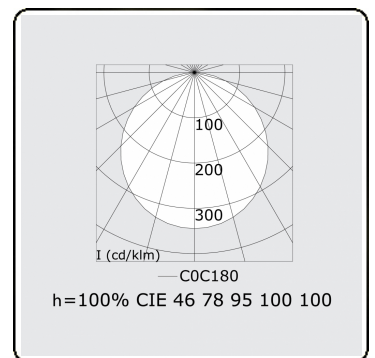

Lichttechnische Daten

UGR	>19
CIE Fluxcode	46 78 95 100 100

Abmessungen

A	900 mm
---	--------

Bemerkungen

Deckenleuchte - Direkt - satiniert - HO - ANO

ENERGY

Verrijgbaar op aanvraag.