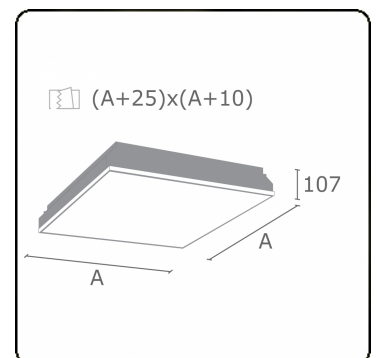

Photometric details

UGR	<19
CIE Fluxcode	58 87 97 100 100

Dimensions

A	340 mm
---	--------

Remarks

Recessed luminaire (trimless) - Direct - MPO - HO - RAL 9003

ENERGY

Verrijgbaar op aanvraag.