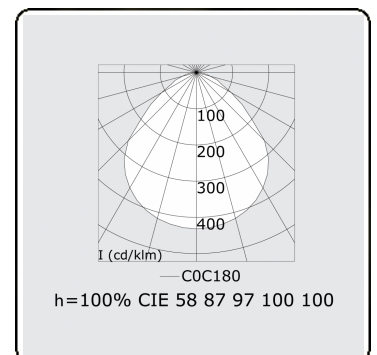

Photometric details

UGR	<19
CIE Fluxcode	58 87 97 100 100

Dimensions

A	340 mm
---	--------

Remarks

Recessed luminaire (trimless) - Direct - MPO - HO - RAL 9003

ENERGY

Verrijgbaar op aanvraag.