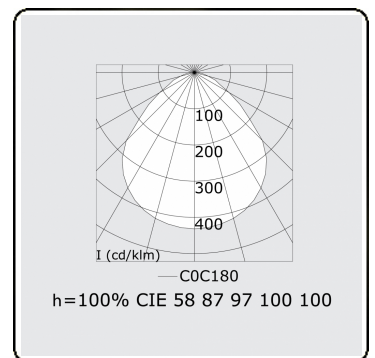

**Lichttechnische Daten**

UGR	<19
CIE Fluxcode	58 87 97 100 100

**Abmessungen**

A	340 mm
---	--------

**Bemerkungen**

Einbauleuchte (randlos) - Direkt - MPO - HO - RAL 9003

**ENERGY**

Verkrijgbaar op aanvraag.