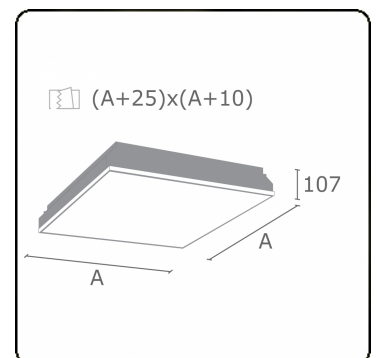

Lichttechnische gegevens

UGR	<19
CIE Fluxcode	58 87 97 100 100

Afmetingen

A	340 mm
---	--------

Opmerkingen

Inbouwarmatuur (randloos) - Direct - MPO - HO - RAL 9003

ENERGY

Verrijgbaar op aanvraag.