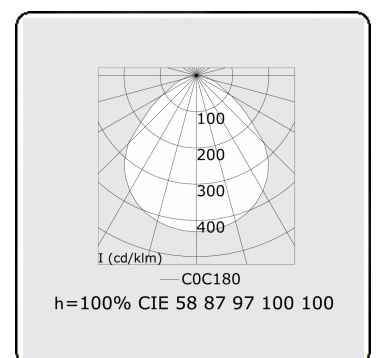

Lichttechnische gegevens

UGR	<19
CIE Fluxcode	58 87 97 100 100

Afmetingen

A	340 mm
---	--------

Opmerkingen

Inbouwarmatuur (randloos) - Direct - MPO - HO - RAL 9003

ENERGY

Verrijgbaar op aanvraag.