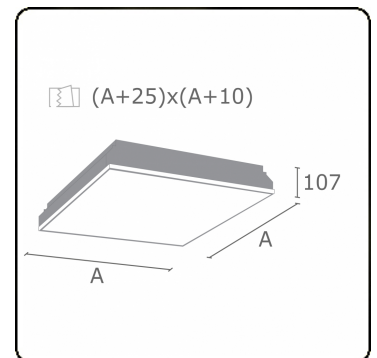

Lichttechnische gegevens

UGR	<19
CIE Fluxcode	58 87 97 100 100

Afmetingen

A	420 mm
---	--------

Opmerkingen

Inbouwarmatuur (randloos) - Direct - MPO - HO - RAL 9003

ENERGY

Verrijgbaar op aanvraag.