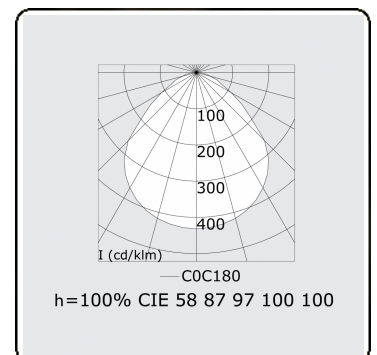

Lichttechnische gegevens

UGR	<19
CIE Fluxcode	58 87 97 100 100

Afmetingen

A	420 mm
---	--------

Opmerkingen

Inbouwarmatuur (randloos) - Direct - MPO - HO - RAL 9003

ENERGY

Verrijgbaar op aanvraag.