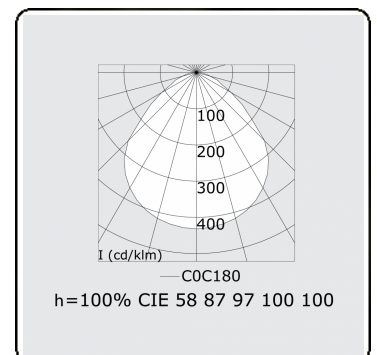

**Caractéristiques électriques**

Classe électrique	I
Alimentation	230V
Ballast	Alimentation par le courant

**Caractéristiques des lampes**

Type de lampe	LED 4000K
Wattage	29W
Luminaire puissance	29W
Luminaire flux lumineux	3280
Nombre	1
Durée de vie module LED	L80/B10 = 50000h
Tolérance de couleur	MacAdam 3
CRI	>80

**Caractéristiques photométriques**

UGR	<19
Code flux CIE	58 87 97 100 100

**Dimensions**

A	420 mm
---	--------

**Remarques**

Luminaire encastré (avec bord) - Direct -MPO - HO - RAL 9003

**ENERGY**

Verrijgbaar op aanvraag.