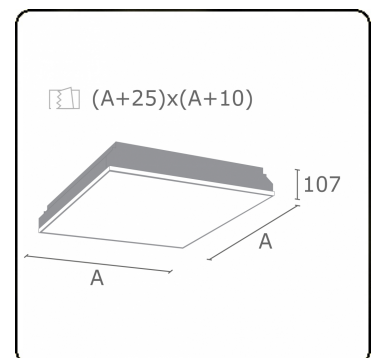

**Caractéristiques photométriques**

UGR	<19
Code flux CIE	58 87 97 100 100

**Dimensions**

A	420 mm
---	--------

**Remarques**

Luminaire encastré (avec bord) - Direct -MPO - HO - RAL 9003

**ENERGY**

Verrijgbaar op aanvraag.