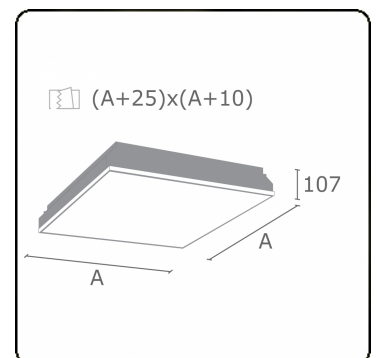

Photometric details

UGR	<19
CIE Fluxcode	58 87 97 100 100

Dimensions

A	420 mm
---	--------

Remarks

Recessed luminaire (trimless) - Direct - MPO - HO - RAL 9003

ENERG

Verrijgbaar op aanvraag.