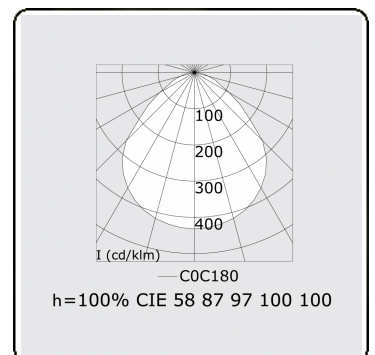

Lichttechnische gegevens

UGR	<19
CIE Fluxcode	58 87 97 100 100

Afmetingen

A	612 mm
---	--------

Opmerkingen

Inbouwarmatuur (randloos) - Direct - MPO - HO - RAL 9003

ENERGY

Verrijgbaar op aanvraag.