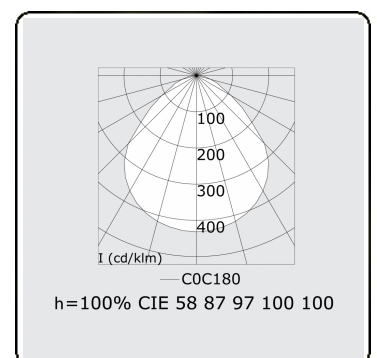

Caractéristiques photométriques

UGR	<19
Code flux CIE	58 87 97 100 100

Dimensions

A	612 mm
---	--------

Remarques

Luminaire encastré (avec bord) - Direct -MPO - HO - RAL 9003

ENERGY

Verrijgbaar op aanvraag.