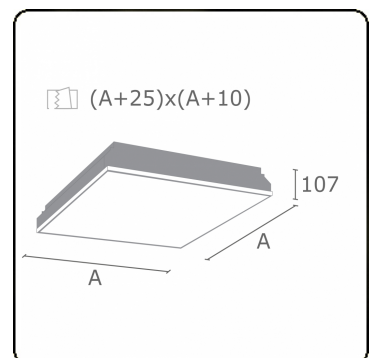

**Caractéristiques photométriques**

UGR	<19
Code flux CIE	58 87 97 100 100

**Dimensions**

A	612 mm
---	--------

**Remarques**

Luminaire encastré (avec bord) - Direct -MPO - HO - RAL 9003

**ENERGY**

Verrijgbaar op aanvraag.