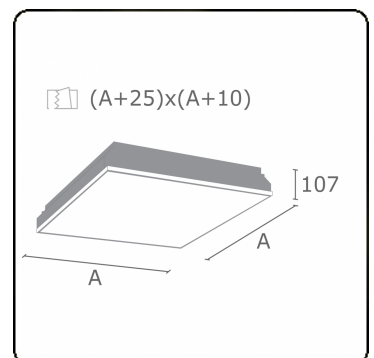

Lichttechnische Daten

| | |
|--------------|------------------|
| UGR | <19 |
| CIE Fluxcode | 58 87 97 100 100 |

Abmessungen

| | |
|---|--------|
| A | 612 mm |
|---|--------|

Bemerkungen

Einbauleuchte (randlos) - Direkt - MPO - HO - RAL 9003