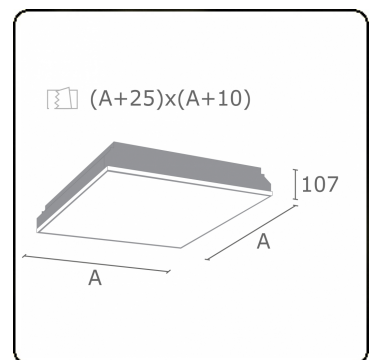

Lichttechnische Daten

| | |
|--------------|------------------|
| UGR | <19 |
| CIE Fluxcode | 58 87 97 100 100 |

Abmessungen

| | |
|---|--------|
| A | 612 mm |
|---|--------|

Bemerkungen

Einbauleuchte (randlos) - Direkt - MPO - HO - RAL 9003