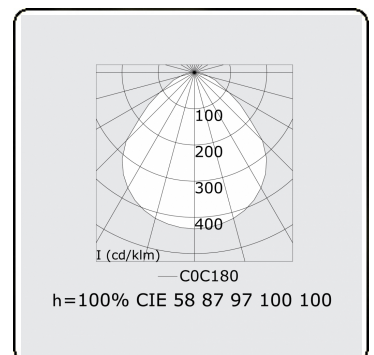

Lichttechnische Daten

| | |
|--------------|------------------|
| UGR | <19 |
| CIE Fluxcode | 58 87 97 100 100 |

Abmessungen

| | |
|---|--------|
| A | 612 mm |
|---|--------|

Bemerkungen

Einbauleuchte (randlos) - Direkt - MPO - HO - RAL 9003