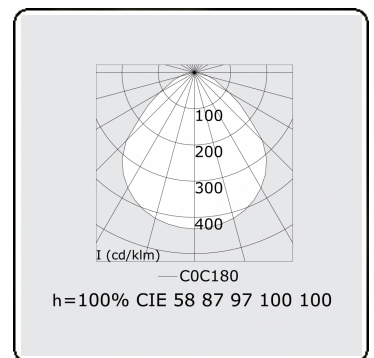

Lichttechnische Daten

| | |
|--------------|------------------|
| UGR | <19 |
| CIE Fluxcode | 58 87 97 100 100 |

Abmessungen

| | |
|---|--------|
| A | 612 mm |
|---|--------|

Bemerkungen

Einbauleuchte (randlos) - Direkt - MPO - HO - RAL 9003