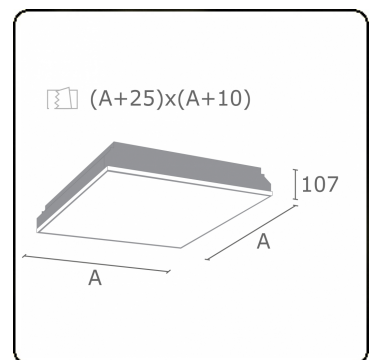

Photometric details

UGR	<19
CIE Fluxcode	58 87 97 100 100

Dimensions

A	340 mm
---	--------

Remarks

Recessed luminaire (trimless) - Direct - MPO - HO - RAL 9003

ENERGY

Verrijgbaar op aanvraag.