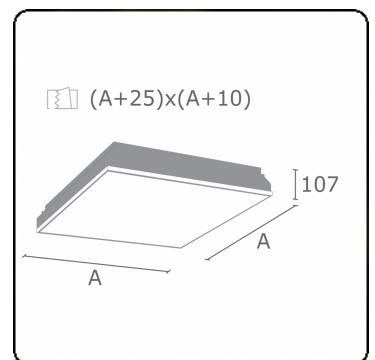

Lichttechnische Daten

| | |
|--------------|------------------|
| UGR | <19 |
| CIE Fluxcode | 58 87 97 100 100 |

Abmessungen

| | |
|---|--------|
| A | 340 mm |
|---|--------|

Bemerkungen

Einbauleuchte (randlos) - Direkt - MPO - HO - RAL 9003