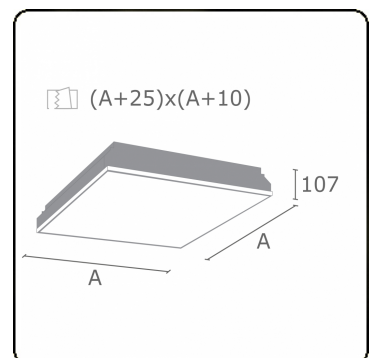

**Lichttechnische Daten**

UGR	<19
CIE Fluxcode	58 87 97 100 100

**Abmessungen**

A	340 mm
---	--------

**Bemerkungen**

Einbauleuchte (randlos) - Direkt - MPO - HO - RAL 9003

**ENERGY**

Verrijgbaar op aanvraag.