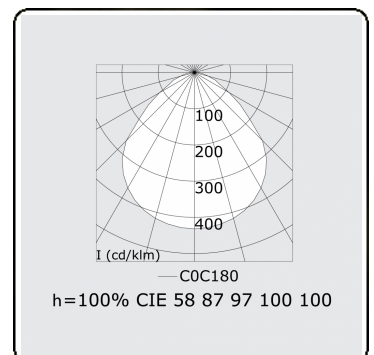

Elektrische Gegevens

Veiligheidsklasse	I
Voeding	230V
Voorschakelapparaat	Stroomvoeding 1-10V

Lampgegevens

Lamptype	LED 4000K
Wattage	18W
Armatuur vermogen	18W
Armatuur lichtstroom	1970
Aantal	1
Levensduur LED module	L80/B10 = 50000h
Kleurtolerantie	MacAdam 3
CRI	>80

Lichttechnische gegevens

UGR	<19
CIE Fluxcode	58 87 97 100 100

Afmetingen

A	340 mm
---	--------

Opmerkingen

Inbouwarmatuur (randloos) - Direct - MPO - HO - RAL 9003

ENERGY

Verrijgbaar op aanvraag.