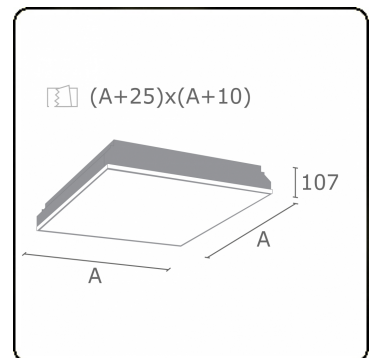

Lichttechnische gegevens

UGR	<19
CIE Fluxcode	58 87 97 100 100

Afmetingen

A	340 mm
---	--------

Opmerkingen

Inbouwarmatuur (randloos) - Direct - MPO - HO - RAL 9003

ENERGY

Verrijgbaar op aanvraag.