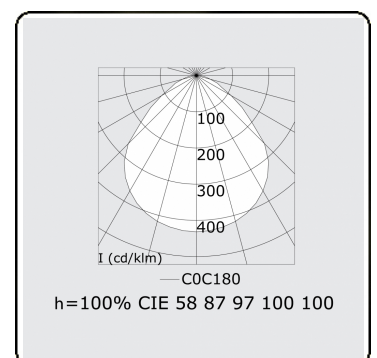

**Lichttechnische gegevens**

UGR	<19
CIE Fluxcode	58 87 97 100 100

**Afmetingen**

A	340 mm
---	--------

**Opmerkingen**

Inbouwarmatuur (randloos) - Direct - MPO - HO - RAL 9003

**ENERGY**

Verrijgbaar op aanvraag.