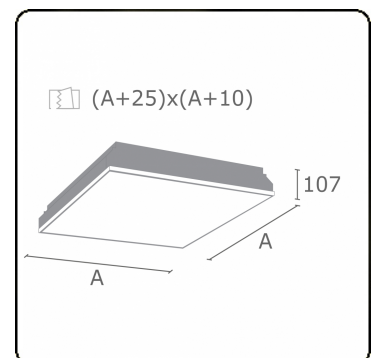

**Lichttechnische gegevens**

UGR	<19
CIE Fluxcode	58 87 97 100 100

**Afmetingen**

A	340 mm
---	--------

**Opmerkingen**

Inbouwarmatuur (randloos) - Direct - MPO - HO - RAL 9003

**ENERGY**

Verrijgbaar op aanvraag.