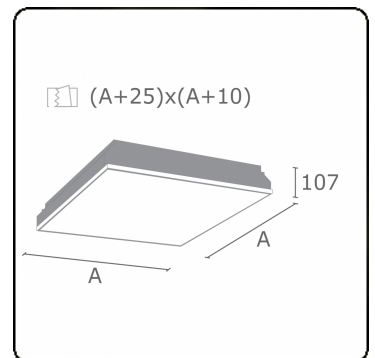

Lichttechnische gegevens

UGR	<19
CIE Fluxcode	58 87 97 100 100

Afmetingen

A	420 mm
---	--------

Opmerkingen

Inbouwarmatuur (randloos) - Direct - MPO - HO - RAL 9003

ENERGY

Verrijgbaar op aanvraag.