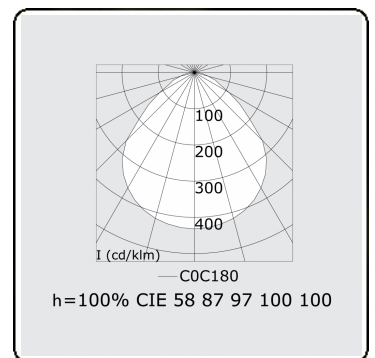

Elektrische Gegevens

Veiligheidsklasse	I
Voeding	230V
Voorschakelapparaat	Stroomvoeding 1-10V

Lampgegevens

Lamptype	LED 3000K
Wattage	29W
Armatuur vermogen	29W
Armatuur lichtstroom	3067
Aantal	1
Levensduur LED module	L80/B10 = 50000h
Kleurtolerantie	MacAdam 3
CRI	>80

Lichttechnische gegevens

UGR	<19
CIE Fluxcode	58 87 97 100 100

Afmetingen

A	420 mm
---	--------

Opmerkingen

Inbouwarmatuur (randloos) - Direct - MPO - HO - RAL 9003

ENERGY

Verrijgbaar op aanvraag.