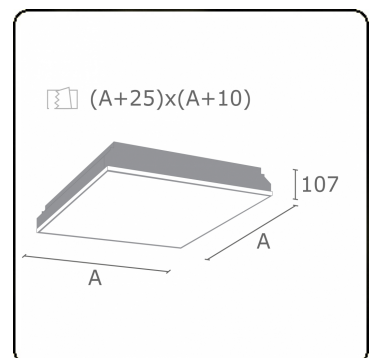

Lichttechnische Daten

UGR	<19
CIE Fluxcode	58 87 97 100 100

Abmessungen

A	420 mm
---	--------

Bemerkungen

Einbauleuchte (randlos) - Direkt - MPO - HO - RAL 9003

ENERGY

Verrijgbaar op aanvraag.
Disponible sur demande.
Available on request.
Auf Anfrage.