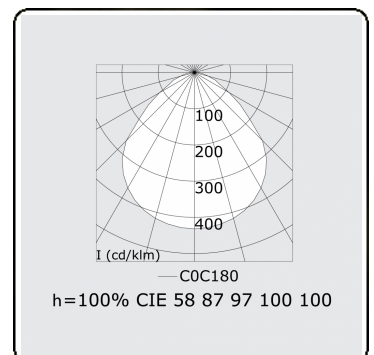

Lichttechnische Daten

UGR	<19
CIE Fluxcode	58 87 97 100 100

Abmessungen

A	420 mm
---	--------

Bemerkungen

Einbauleuchte (randlos) - Direkt - MPO - HO - RAL 9003

ENERGY

Verrijgbaar op aanvraag.
Disponible sur demande.
Available on request.
Auf Anfrage.