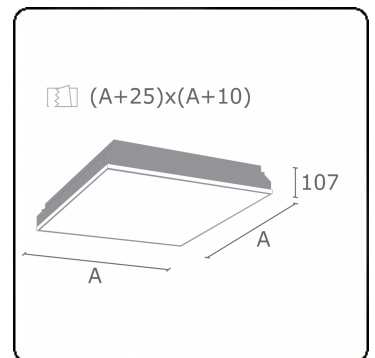

Photometric details

UGR	<19
CIE Fluxcode	58 87 97 100 100

Dimensions

A	612 mm
---	--------

Remarks

Recessed luminaire (trimless) - Direct - MPO - HO - RAL 9003

ENERGY

Verrijgbaar op aanvraag.