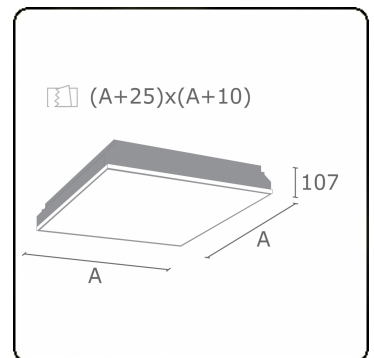

**Lichttechnische Daten**

UGR	<19
CIE Fluxcode	58 87 97 100 100

**Abmessungen**

A	612 mm
---	--------

**Bemerkungen**

Einbauleuchte (randlos) - Direkt - MPO - HO - RAL 9003

**ENERGY**

Verrijgbaar op aanvraag.