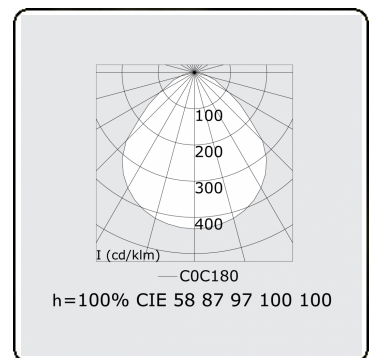

**Lichttechnische Daten**

UGR	<19
CIE Fluxcode	58 87 97 100 100

**Abmessungen**

A	612 mm
---	--------

**Bemerkungen**

Einbauleuchte (randlos) - Direkt - MPO - HO - RAL 9003

**ENERGY**

Verrijgbaar op aanvraag.