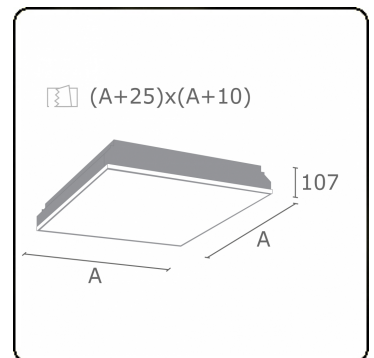

Lichttechnische Daten

UGR	<19
CIE Fluxcode	58 87 97 100 100

Abmessungen

A	612 mm
---	--------

Bemerkungen

Einbauleuchte (randlos) - Direkt - MPO - HO - RAL 9003

ENERGY

Verkrijgbaar op aanvraag.