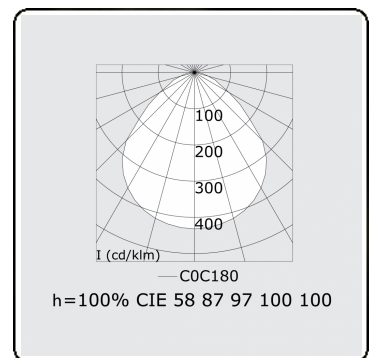

Lichttechnische Daten

UGR	<19
CIE Fluxcode	58 87 97 100 100

Abmessungen

A	612 mm
---	--------

Bemerkungen

Einbauleuchte (randlos) - Direkt - MPO - HO - RAL 9003

ENERGY

Verkrijgbaar op aanvraag.