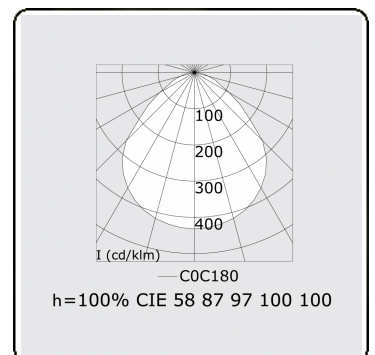

Elektrische Gegevens

Veiligheidsklasse	I
Voeding	230V
Voorschakelapparaat	Stroomvoeding 1-10V

Lampgegevens

Lamptype	LED 4000K
Wattage	65W
Armatuur vermogen	65W
Armatuur lichtstroom	7230
Aantal	1
Levensduur LED module	L80/B10 = 50000h
Kleurtolerantie	MacAdam 3
CRI	>80

Lichttechnische gegevens

UGR	<19
CIE Fluxcode	58 87 97 100 100

Afmetingen

A	612 mm
---	--------

Opmerkingen

Inbouwarmatuur (randloos) - Direct - MPO - HO - RAL 9003

ENERGY

Verrijgbaar op aanvraag.