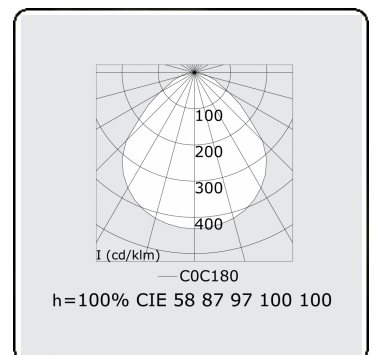

**Lichttechnische Daten**

UGR	<19
CIE Fluxcode	58 87 97 100 100

**Abmessungen**

A	612 mm
---	--------

**Bemerkungen**

Einbauleuchte (randlos) - Direkt - MPO - HO - RAL 9003

**ENERGY**

Verrijgbaar op aanvraag.  
Disponible sur demande.  
Available on request.  
Auf Anfrage.