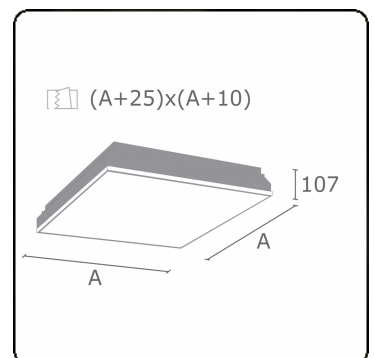

**Lichttechnische Daten**

UGR	<19
CIE Fluxcode	58 87 97 100 100

**Abmessungen**

A	612 mm
---	--------

**Bemerkungen**

Einbauleuchte (randlos) - Direkt - MPO - HO - RAL 9003

**ENERGY**

Verrijgbaar op aanvraag.  
Disponible sur demande.  
Available on request.  
Auf Anfrage.