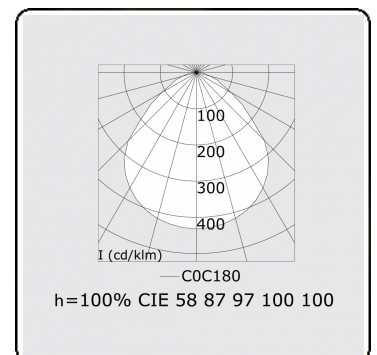

**Lichttechnische gegevens**

UGR	<19
CIE Fluxcode	58 87 97 100 100

**Afmetingen**

A	340 mm
---	--------

**Opmerkingen**

Inbouwarmatuur (randloos) - Direct - MPO - HO - RAL 9003

**ENERGY**

Verrijgbaar op aanvraag.