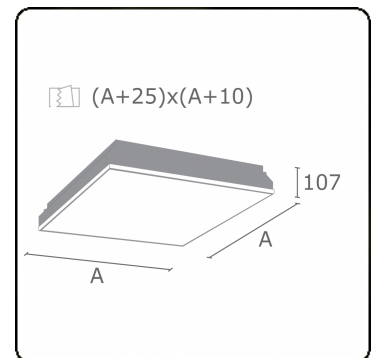

**Lichttechnische gegevens**

UGR	<19
CIE Fluxcode	58 87 97 100 100

**Afmetingen**

A	340 mm
---	--------

**Opmerkingen**

Inbouwarmatuur (randloos) - Direct - MPO - HO - RAL 9003

**ENERGY**

Verrijgbaar op aanvraag.