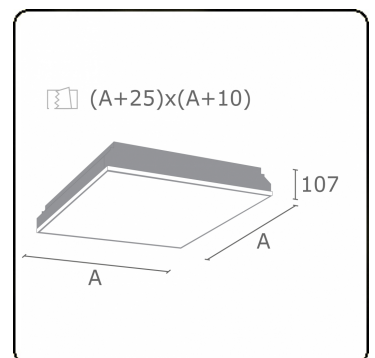

Photometric details

UGR	<19
CIE Fluxcode	58 87 97 100 100

Dimensions

A	340 mm
---	--------

Remarks

Recessed luminaire (trimless) - Direct - MPO - HO - RAL 9003

ENERGY

Verrijgbaar op aanvraag.