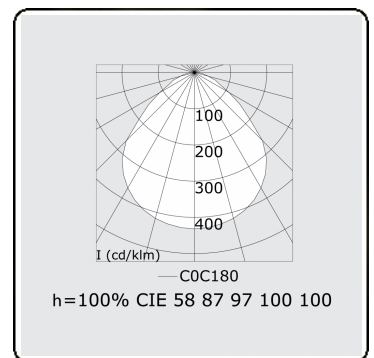

**Lichttechnische Daten**

UGR	<19
CIE Fluxcode	58 87 97 100 100

**Abmessungen**

A	340 mm
---	--------

**Bemerkungen**

Einbauleuchte (randlos) - Direkt - MPO - HO - RAL 9003

**ENERGY**

Verrijgbaar op aanvraag.