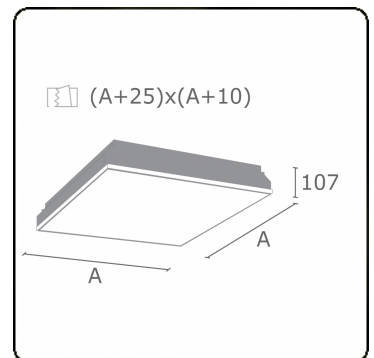

**Lichttechnische Daten**

UGR	<19
CIE Fluxcode	58 87 97 100 100

**Abmessungen**

A	340 mm
---	--------

**Bemerkungen**

Einbauleuchte (randlos) - Direkt - MPO - HO - RAL 9003

**ENERGY**

Verrijgbaar op aanvraag.