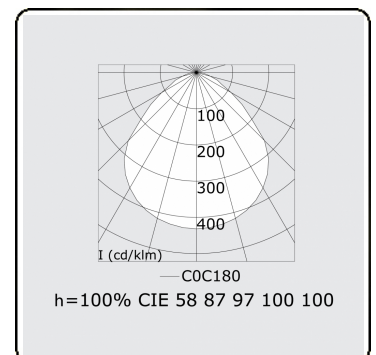

**Caractéristiques photométriques**

UGR	<19
Code flux CIE	58 87 97 100 100

**Dimensions**

A	340 mm
---	--------

**Remarques**

Luminaire encastré (avec bord) - Direct -MPO - HO - RAL 9003

**ENERGY**

Verrijgbaar op aanvraag.