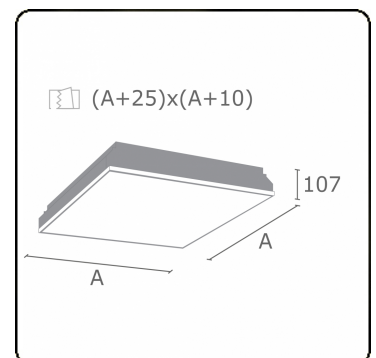

**Caractéristiques photométriques**

UGR	<19
Code flux CIE	58 87 97 100 100

**Dimensions**

A	340 mm
---	--------

**Remarques**

Luminaire encastré (avec bord) - Direct -MPO - HO - RAL 9003

**ENERGY**

Verrijgbaar op aanvraag.