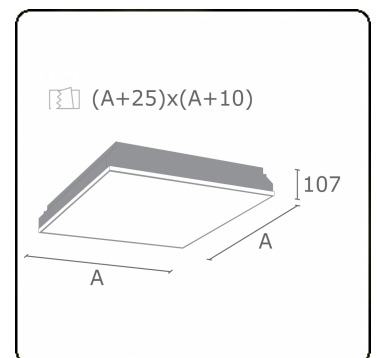

**Lichttechnische Daten**

UGR	<19
CIE Fluxcode	58 87 97 100 100

**Abmessungen**

A	340 mm
---	--------

**Bemerkungen**

Einbauleuchte (randlos) - Direkt - MPO - HO - RAL 9003

**ENERGY**

Verrijgbaar op aanvraag.