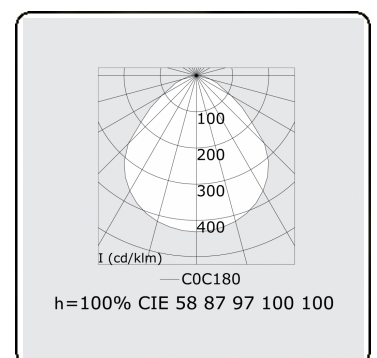

**Lichttechnische Daten**

UGR	<19
CIE Fluxcode	58 87 97 100 100

**Abmessungen**

A	340 mm
---	--------

**Bemerkungen**

Einbauleuchte (randlos) - Direkt - MPO - HO - RAL 9003

**ENERGY**

Verrijgbaar op aanvraag.