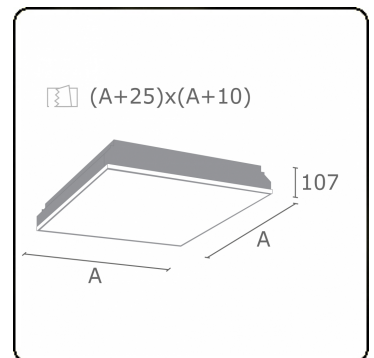

**Photometric details**

UGR	<19
CIE Fluxcode	58 87 97 100 100

**Dimensions**

A	420 mm
---	--------

**Remarks**

Recessed luminaire (trimless) - Direct - MPO - HO - RAL 9003

**ENERGY**

Verrijgbaar op aanvraag.