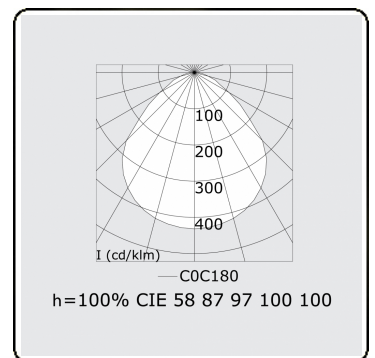

Elektrische Gegevens

Veiligheidsklasse	I
Voeding	230V
Voorschakelapparaat	Stroomvoeding DALI

Lampgegevens

Lamptype	LED 4000K
Wattage	29W
Armatuur vermogen	29W
Armatuur lichtstroom	3280
Aantal	1
Levensduur LED module	L80/B10 = 50000h
Kleurtolerantie	MacAdam 3
CRI	>80

Lichttechnische gegevens

UGR	<19
CIE Fluxcode	58 87 97 100 100

Afmetingen

A	420 mm
---	--------

Opmerkingen

Inbouwarmatuur (randloos) - Direct - MPO - HO - RAL 9003

ENERGY

Verrijgbaar op aanvraag.