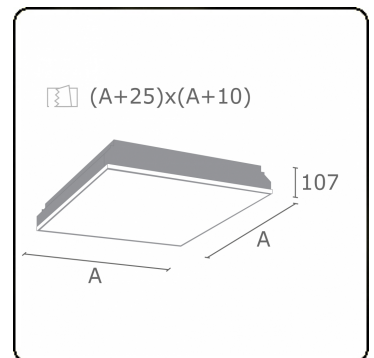

**Caractéristiques photométriques**

UGR	<19
Code flux CIE	58 87 97 100 100

**Dimensions**

A	420 mm
---	--------

**Remarques**

Luminaire encastré (avec bord) - Direct -MPO - HO - RAL 9003

**ENERGY**

Verrijgbaar op aanvraag.