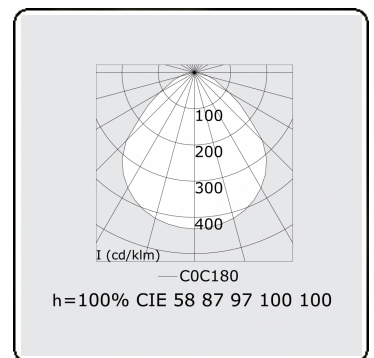

**Caractéristiques électriques**

Classe électrique	I
Alimentation	230V
Ballast	Alimentation DALI

**Caractéristiques des lampes**

Type de lampe	LED 4000K
Wattage	29W
Luminaire puissance	29W
Luminaire flux lumineux	3280
Nombre	1
Durée de vie module LED	L80/B10 = 50000h
Tolérance de couleur	MacAdam 3
CRI	>80

**Caractéristiques photométriques**

UGR	<19
Code flux CIE	58 87 97 100 100

**Dimensions**

A	420 mm
---	--------

**Remarques**

Luminaire encastré (avec bord) - Direct -MPO - HO - RAL 9003

**ENERGY**

Verrijgbaar op aanvraag.