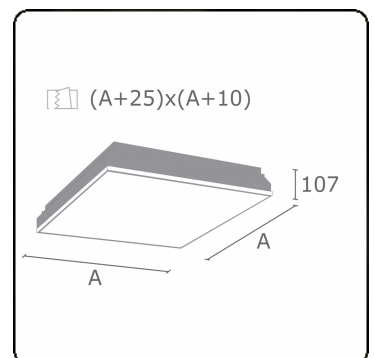

Photometric details

UGR	<19
CIE Fluxcode	58 87 97 100 100

Dimensions

A	420 mm
---	--------

Remarks

Recessed luminaire (trimless) - Direct - MPO - HO - RAL 9003

ENERGY

Verrijgbaar op aanvraag.