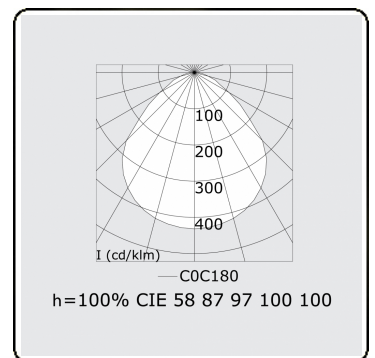

Lichttechnische Daten

UGR	<19
CIE Fluxcode	58 87 97 100 100

Abmessungen

A	420 mm
---	--------

Bemerkungen

Einbauleuchte (randlos) - Direkt - MPO - HO - RAL 9003

ENERGY

Verrijgbaar op aanvraag.