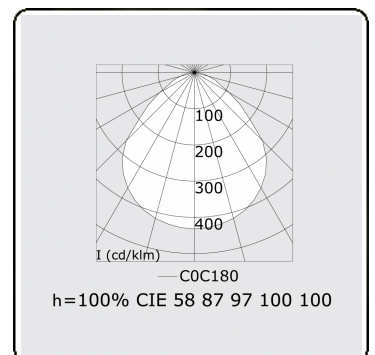

**Lichttechnische gegevens**

UGR	<19
CIE Fluxcode	58 87 97 100 100

**Afmetingen**

A	612 mm
---	--------

**Opmerkingen**

Inbouwarmatuur (randloos) - Direct - MPO - HO - RAL 9003

**ENERGY**

Verrijgbaar op aanvraag.