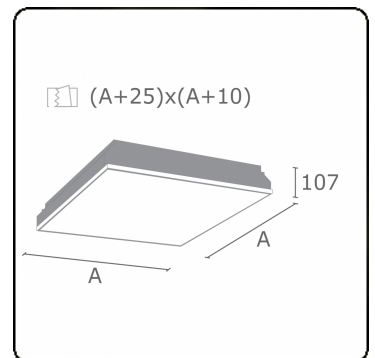

Lichttechnische gegevens

UGR	<19
CIE Fluxcode	58 87 97 100 100

Afmetingen

A	612 mm
---	--------

Opmerkingen

Inbouwarmatuur (randloos) - Direct - MPO - HO - RAL 9003

ENERGY

Verrijgbaar op aanvraag.