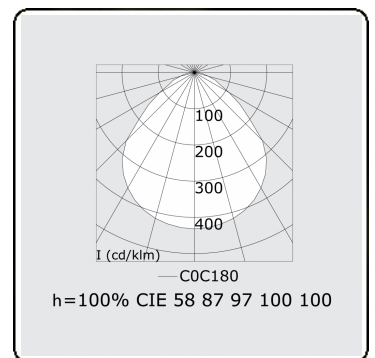

Lichttechnische gegevens

UGR	<19
CIE Fluxcode	58 87 97 100 100

Afmetingen

A	612 mm
---	--------

Opmerkingen

Inbouwarmatuur (randloos) - Direct - MPO - HO - RAL 9003

ENERGY

Verrijgbaar op aanvraag.