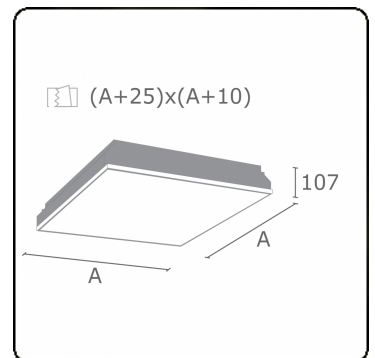

**Lichttechnische gegevens**

UGR	<19
CIE Fluxcode	58 87 97 100 100

**Afmetingen**

A	612 mm
---	--------

**Opmerkingen**

Inbouwarmatuur (randloos) - Direct - MPO - HO - RAL 9003

**ENERGY**

Verrijgbaar op aanvraag.