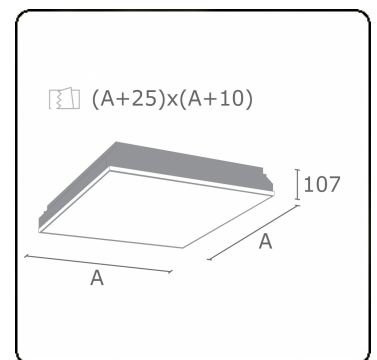

Caractéristiques photométriques

UGR	<19
Code flux CIE	58 87 97 100 100

Dimensions

A	612 mm
---	--------

Remarques

Luminaire encastré (avec bord) - Direct -MPO - HO - RAL 9003

ENERGY

Verrijgbaar op aanvraag.