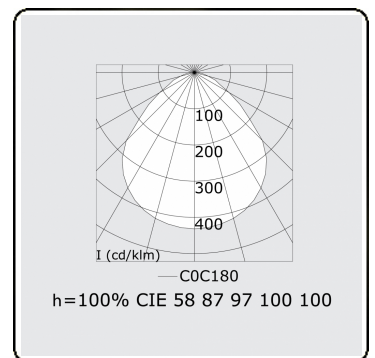

Elektrische Gegevens

Veiligheidsklasse	I
Voeding	230V
Voorschakelapparaat	Stroomvoeding DALI

Lampgegevens

Lamptype	LED 4000K
Wattage	65W
Armatuur vermogen	65W
Armatuur lichtstroom	7230
Aantal	1
Levensduur LED module	L80/B10 = 50000h
Kleurtolerantie	MacAdam 3
CRI	>80

Lichttechnische gegevens

UGR	<19
CIE Fluxcode	58 87 97 100 100

Afmetingen

A	612 mm
---	--------

Opmerkingen

Inbouwarmatuur (randloos) - Direct - MPO - HO - RAL 9003

ENERGY

Verrijgbaar op aanvraag.